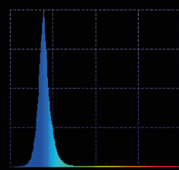

NIGHT
LIGHT SPECTRUM: BLUE