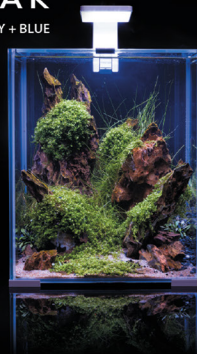

РЕКОМЕНДОВАННЫЕ ТОВАРЫ

Socket Link Duo
115314

Губка Turbo Mini
123443

Губка мелкопористая Turbo Mini
123444

Тумба Shrimp Set чёрная / белая
122038 / 122039

DAY
LIGHT SPECTRUM: SUNNY 6500K 650lm

DAYBREAK
LIGHT SPECTRUM: SUNNY + BLUE