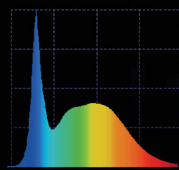

РЕКОМЕНДОВАННЫЕ ТОВАРЫ

Socket Link Duo
115314

Губка Turbo Mini
123443

Губка мелкопористая Turbo Mini
123444

Тумба Shrimp Set чёрная / белая
122038 / 122039

DAY
LIGHT SPECTRUM: SUNNY 6500K 650lm

DAYBREAK
LIGHT SPECTRUM: SUNNY + BLUE