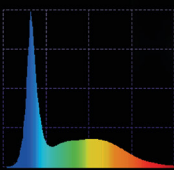

Shrimp Set Day & Night

- **Аквариумный комплекс**
- Подходит для растений, креветок, маленьких рыб
- **Освещение Leddy Smart Day & Night 4.8W**
  - 3 режима освещения: ДЕНЬ/РАССВЕТ/НОЧЬ
- **Turbo Mini Filter**
  - 320 л/ч
  - высокая пропускная способность, аэрация и регулировка потока воды
- **Нагреватель Fix 2**
  - Smart Heating System – микропроцессор контролирует необходимую мощность нагрева
- Современный дизайн
- Покровное стекло с системой Smart Open
- Аккуратные уголки приподнимают аквариум над поверхностью (подложка не нужна)
- **Сделано в Европе**
- Дизайн упаковки разработан при участии акваскейперов Michał Adamek и Aquaman Studio

Посмотреть видео
– отсканируйте
или нажмите

Shrimp Set D & N	10	20	30
Размеры (см)	20x20x25	25x25x30	29x29x35
Объём (л)	10	19	30
LED освещение	Leddy Smart Day&Night 4.8W	Leddy Smart Day&Night 4.8W	Leddy Smart Day&Night 4.8W
Нагреватель	Fix 2 50W	Fix 2 50W	Fix 2 50W
Фильтр	Turbo Mini	Turbo Mini	Turbo Mini
Цвет	чёрный / белый	чёрный / белый	чёрный / белый
Артикул	122976 / 122977	122978 / 122979	122980 / 122981
Кол-во на паллете (шт.)	120	72	40

РЕКОМЕНДОВАННЫЕ ТОВАРЫ

Socket Link Duo
115314

Губка Turbo Mini
123443

Губка мелкопористая Turbo Mini
123444

Тумба Shrimp Set чёрная / белая
122038 / 122039

DAY
LIGHT SPECTRUM: SUNNY 6500K 650lm

DAYBREAK
LIGHT SPECTRUM: SUNNY + BLUE

NIGHT
LIGHT SPECTRUM: BLUE

AQUAEL

🏠 AQUAEL Janusz Jankiewicz Sp. z o.o.
02-849 Warsaw, Krasnowolska 50, Poland
Manufacturer: AQUAEL Sp. z o.o.
16-400 Suwałki, Dubowo Drugie 35

☎ +48 22 644 76 16

✉ export@aquael.pl

🌐 www.aquael.pl