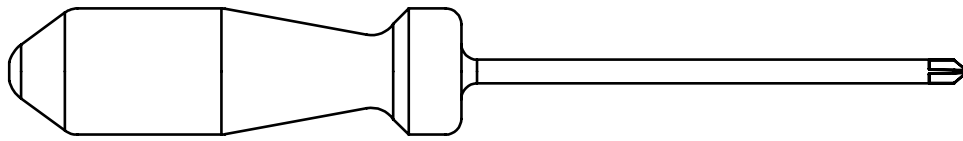

MONTAGEANLEITUNG

SBX RIO 125 | SBX LIDO 120/200

Assembly instructions

Instructions de montage

Montage handleiding

Istruzioni per il montaggio

Instrukcja montażu

Инструкция по монтажу

安裝說明

SBX LIDO 120/200

SBX RIO 125

INCLUDED

4x

12x

2x

4x

4x

4x

SB RIO 125

SB LIDO 120/200

TOP VIEW

1

2

3