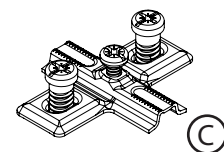

MONTAGEANLEITUNG

SBX RIO 125 | SBX LIDO 120/200

Assembly instructions

Instructions de montage

Montage handleiding

Istruzioni per il montaggio

Instrukcja montażu

Инструкция по монтажу

安裝說明

SBX LIDO 120/200

SBX RIO 125

INCLUDED

4x

12x

2x

4x

4x

4x

SB RIO 125

SB LIDO 120/200

TOP VIEW

1

2

3