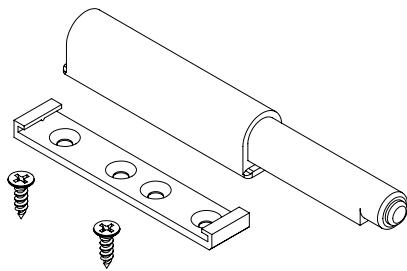

MONTAGEANLEITUNG

SBX RIO 125 | SBX LIDO 120/200

Assembly instructions

Instructions de montage

Montage handleiding

Istruzioni per il montaggio

Instrukcja montażu

Инструкция по монтажу

安裝說明

SBX LIDO 120/200

SBX RIO 125

INCLUDED

4x

12x

2x

4x

4x

4x

SB RIO 125

SB LIDO 120/200

TOP VIEW

1

2

3