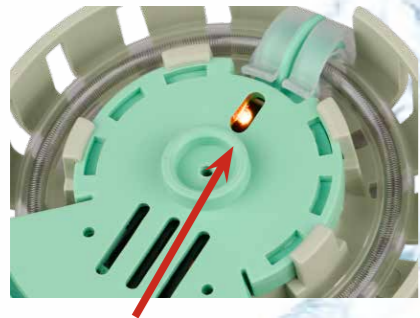

серия YRB-0

ДОННЫЕ ТОРООБРАЗНЫЕ СТЕКЛЯННЫЕ ЭЛЕКТРООБОГРЕВАТЕЛИ
С ЗАЩИТОЙ ОТ ПОВРЕЖДЕНИЙ И ФИКСИРОВАННОЙ ТЕМПЕРАТУРОЙ

Светодиодный индикатор позволяет контролировать автоматическое поддержание нужной температуры

Мощная силиконовая присоска, закреплённая винтом, обеспечивает прочное крепление на стекле

Кольцевая трубка из прочного и безопасного кварцевого стекла

Пластиковый защитный кожух защищает от ударов и повреждений животными и камнями

Яркая розничная упаковка

Применяется для обогрева как аквариумов, так и террариумов с минимальным слоем воды (например, для содержания водных черепах)

YRB-035

YRB-065

YRB-095

Компактный размер, оригинальная форма

Можно крепить к стенке или ко дну аквариума. Корпус обязательно должен находиться полностью под водой