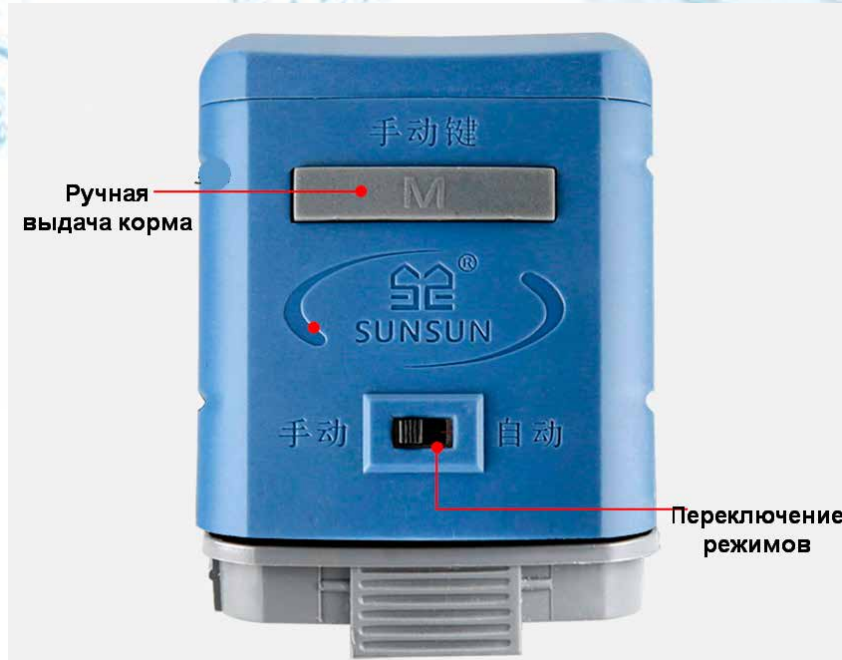

серия SX-11

АВТОМАТИЧЕСКИЕ АКВАРИУМНЫЕ КОРМУШКИ С ДОЗАТОРАМИ И ПИТАНИЕМ ОТ БАТАРЕЕК АА

SX-11G

SX-11Q

ВИДЫ КОРМА

ШАРИКИ ТАБЛЕТКИ ГРАНУЛЫ ХЛОПЬЯ ПАЛОЧКИ

Ёмкость – 175 мл

Питание автокормушек – от двух батареек формата АА, входящих в комплект. Батарейки легко заменить. Одного комплекта хватает на 30 дней работы кормушки

Автокормушки серии SX-11 крепятся на край аквариума с помощью надёжных и прочных пластиковых струбцин. Струбцину можно снять и закрепить кормушку в посадочное место в крышке аквариума, если оно имеется.

Переключение режимов и регулировка порции корма для моделей SX-11G (слева) и SX-11Q (справа). Модель SX-11Q отличается наличием ЖК-экрана с индикацией времени и режима.

Модель	Габаритные размеры, мм	Ёмкость контейнера, мл	Масса, г
SX-11G	150 x 65 x 115	175	130
SX-11Q	150 x 65 x 115	175	250